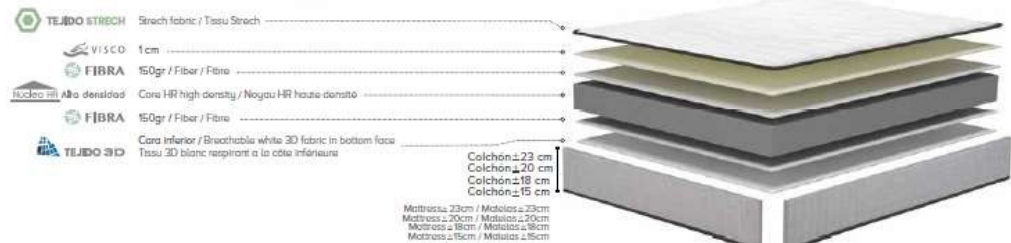

DORMITORIO 1

1 Cama 161x202. (150x190)

2 mesitas 50cm

1 cómoda y espejo 100cm

1 Colchón 150x190

1 somier lamas madera